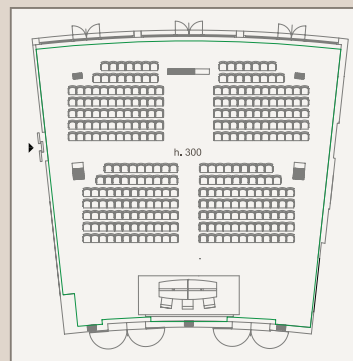

SALE MEETING					
	AREA MQ	TEATRO	BANCHI SCUOLA	FERRO DI CAVALLO	TAVOLO UNICO
SALA DEL SAPERE	75 MQ	90 persone	30 persone	25 persone	30 persone
SALA DEGLI SCACCHI	240 MQ	300 persone	80 persone	75 persone	100 persone

Dotazioni di base

Impianto audio video

Microfono a filo

Microfono radio

Microfono a spilla

Schermo

Videoproiettore

Predisposizione PC

Wi-Fi

Area Segreteria

Area Espositiva

Guardaroba

Set di cortesia sul tavolo
dei relatori

Servizi a richiesta

Lavagna a fogli mobili

PC portatile

Servizio guardaroba

Servizio hostess

Assistenza tecnica/allestimenti

Produzione e stampa cartellonistica

Servizio fotografico

Addobbi floreali

Videoconferenza

Attività post-congressuali

Attività di Team Building

Servizio Transfert

SALA
DEGLI
SCACCHI