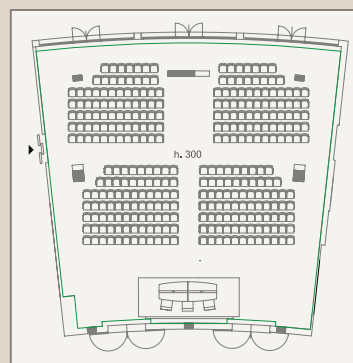

SALE MEETING					
	AREA MQ	TEATRO	BANCHI SCUOLA	FERRO DI CAVALLO	TAVOLO UNICO
SALA DEL SAPERE	75 MQ	90 persone	30 persone	25 persone	30 persone
SALA DEGLI SCACCHI	240 MQ	300 persone	80 persone	75 persone	100 persone

Dotazioni di base

Impianto audio video

Microfono a filo

Microfono radio

Microfono a spilla

Schermo

Videoproiettore

Predisposizione PC

Wi-Fi

Area Segreteria

Area Espositiva

Guardaroba

Set di cortesia sul tavolo
dei relatori

Servizi a richiesta

Lavagna a fogli mobili

PC portatile

Servizio guardaroba

Servizio hostess

Assistenza tecnica/allestimenti

Produzione e stampa cartellonistica

Servizio fotografico

Addobbi floreali

Videoconferenza

Attività post-congressuali

Attività di Team Building

Servizio Transfert

SALA
DEGLI
SCACCHI