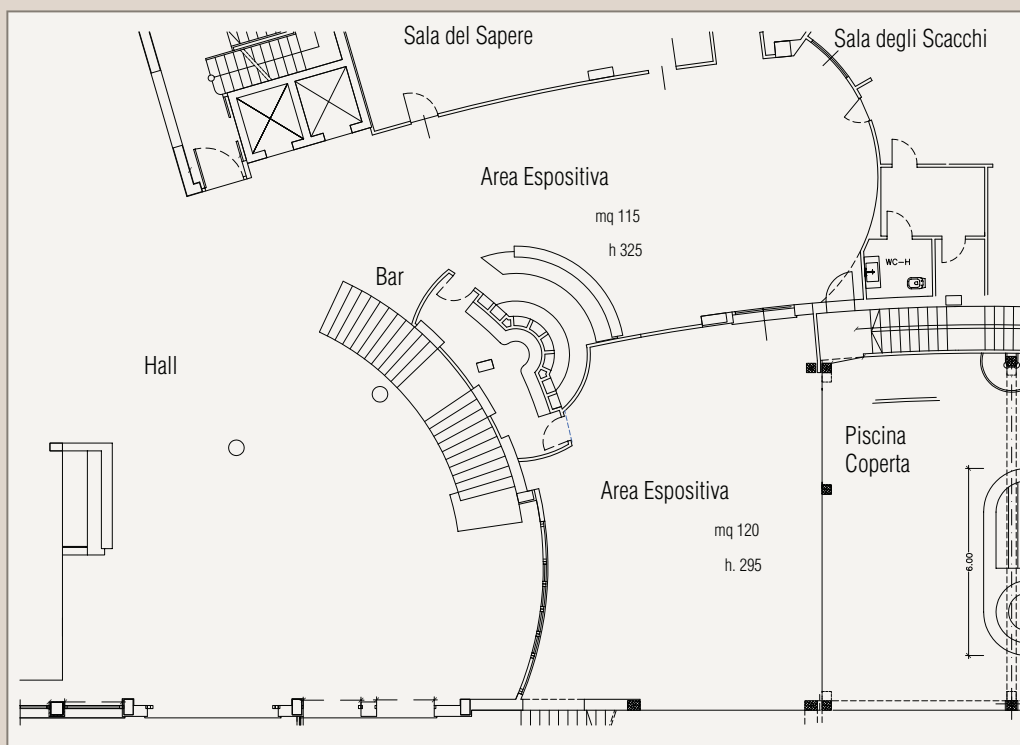

SALE MEETING					
	AREA MQ	TEATRO	BANCHI SCUOLA	FERRO DI CAVALLO	TAVOLO UNICO
SALA DEL SAPERE	75 MQ	90 persone	30 persone	25 persone	30 persone
SALA DEGLI SCACCHI	240 MQ	300 persone	80 persone	75 persone	100 persone

Attività di Team Building

Servizio Transfert

SALA
DEGLI
SCACCHI

SALA
DEL
SAPERE

PLANIMETRIA AREA ESPOSITIVA

yes  hotels **TOURING**

Viale Regina Margherita 82
47381 Miramare di Rimini (Rimini)
Tel. 0541 373005 Fax. 0541 370550
mail: touring@yeshotels.it
www.touringhotelrimini.com