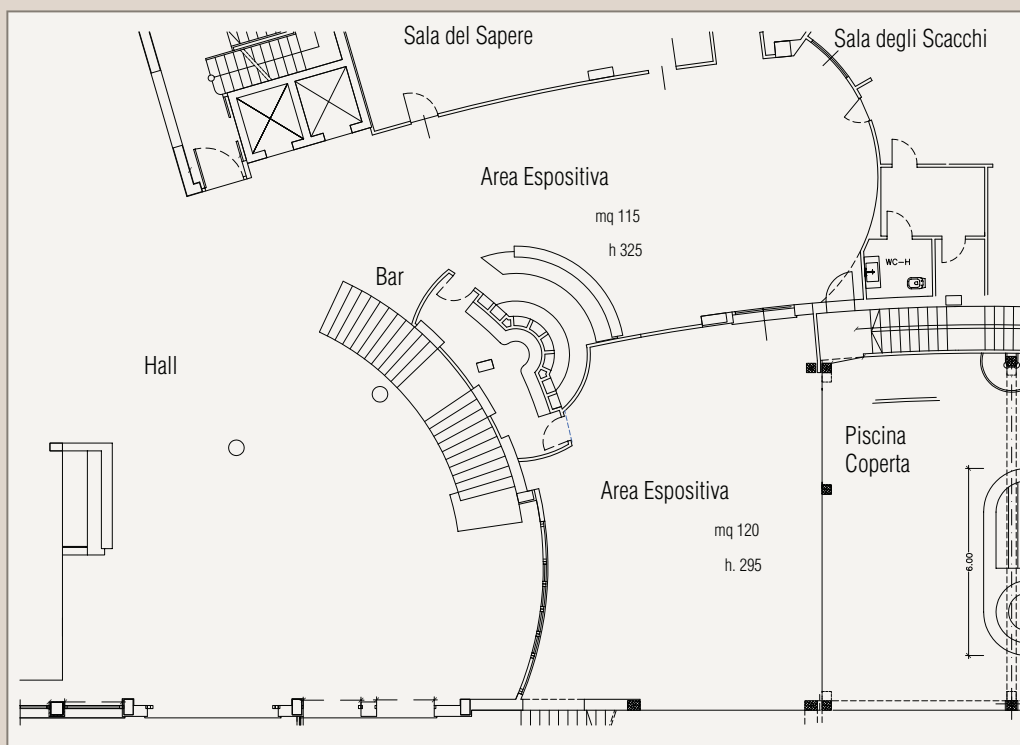

SALE MEETING					
	AREA MQ	TEATRO	BANCHI SCUOLA	FERRO DI CAVALLO	TAVOLO UNICO
SALA DEL SAPERE	75 MQ	90 persone	30 persone	25 persone	30 persone
SALA DEGLI SCACCHI	240 MQ	300 persone	80 persone	75 persone	100 persone

Attività di Team Building

Servizio Transfert

SALA
DEGLI
SCACCHI

SALA
DEL
SAPERE

PLANIMETRIA AREA ESPOSITIVA

yes hotels **TOURING**

Viale Regina Margherita 82
47381 Miramare di Rimini (Rimini)
Tel. 0541 373005 Fax. 0541 370550
mail: touring@yeshotels.it
www.touringhotelrimini.com